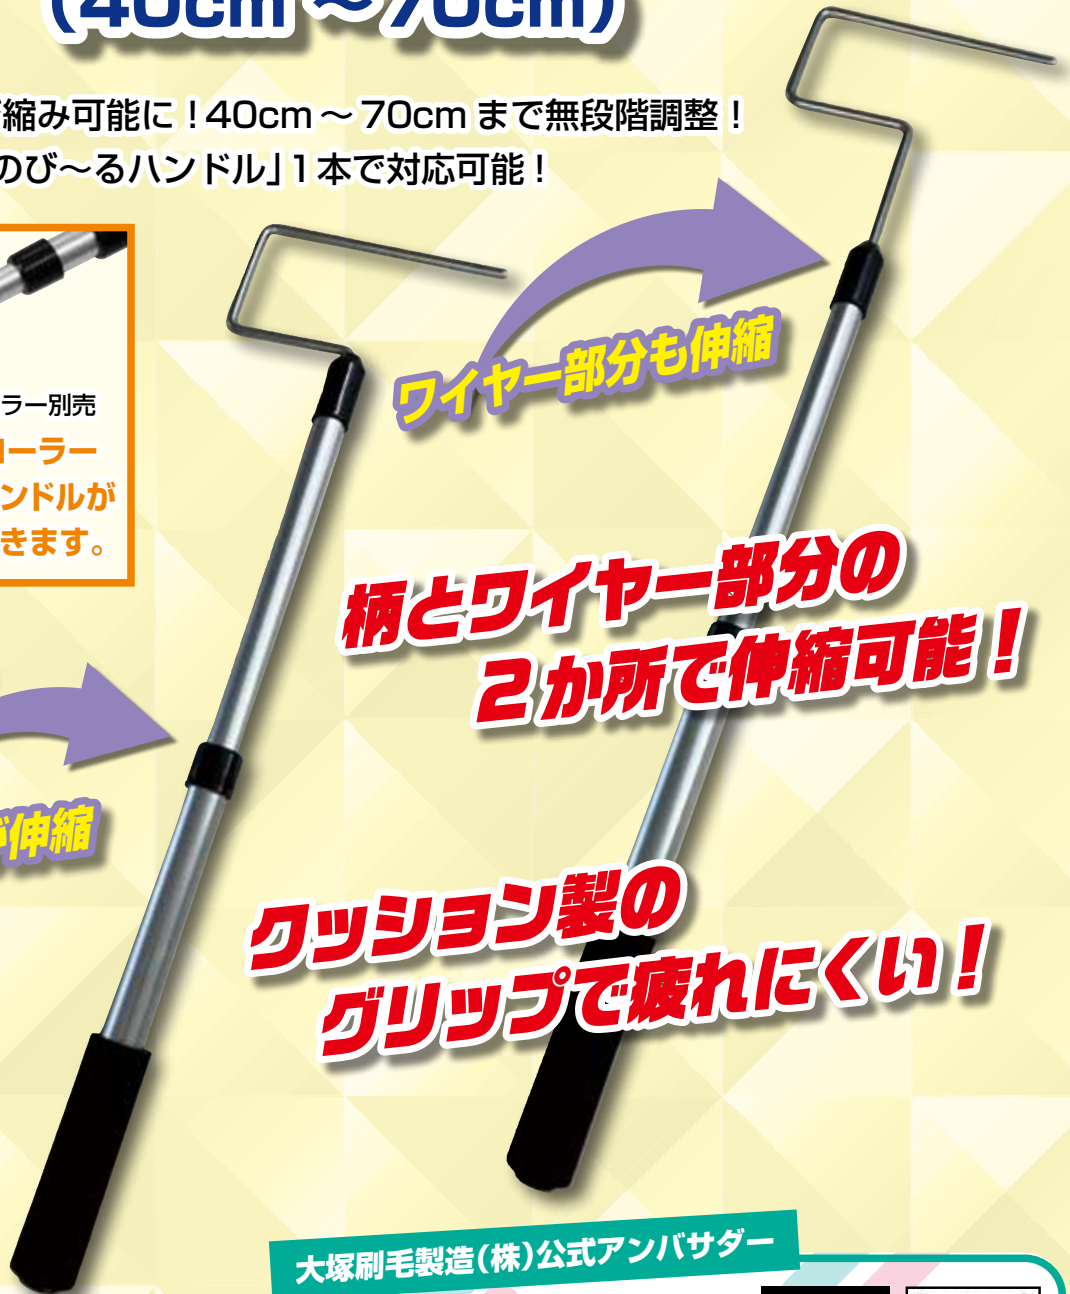

# のび～るハンドル

## (40cm～70cm)

ローラーハンドルが伸び縮み可能に！40cm～70cmまで無段階調整！  
あと少し足りない時も「のび～るハンドル」1本で対応可能！

## ●仕様

商品コード	163157 0001
サイズ	約40～70cm
重さ	130g

大塚刷毛製造(株)公式アンバサダー

まこさん

プロデュース！

TikTokは  
こちら▶▶

Heartily Paint